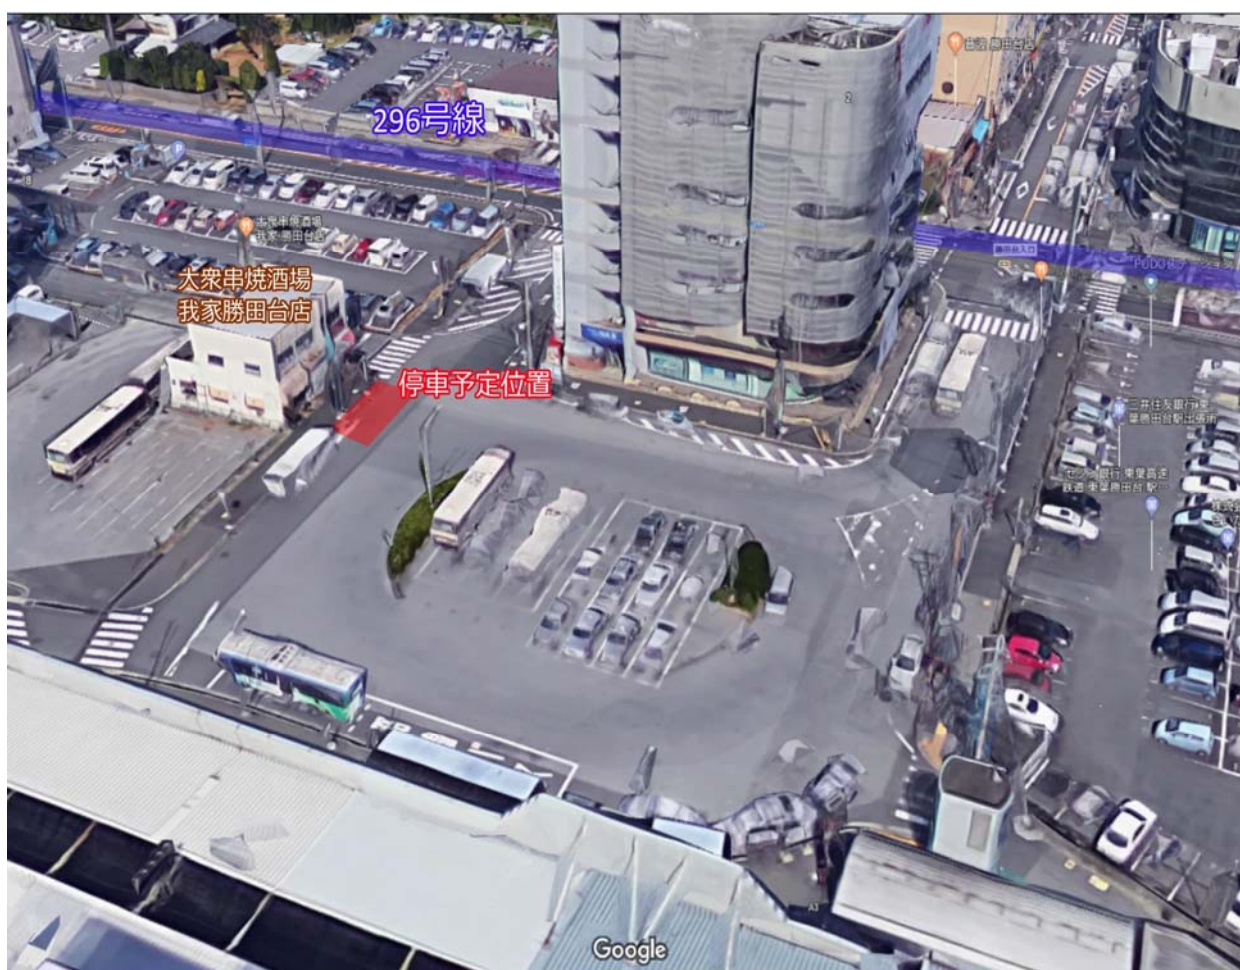

循環バス「停車場所」について

【勝田台駅北口】

【千葉ニュータウン中央駅】

※状況により停車場所が移動することがございますのでご了承ください。

一般社団法人巨樹の会

八千代リハビリテーション病院